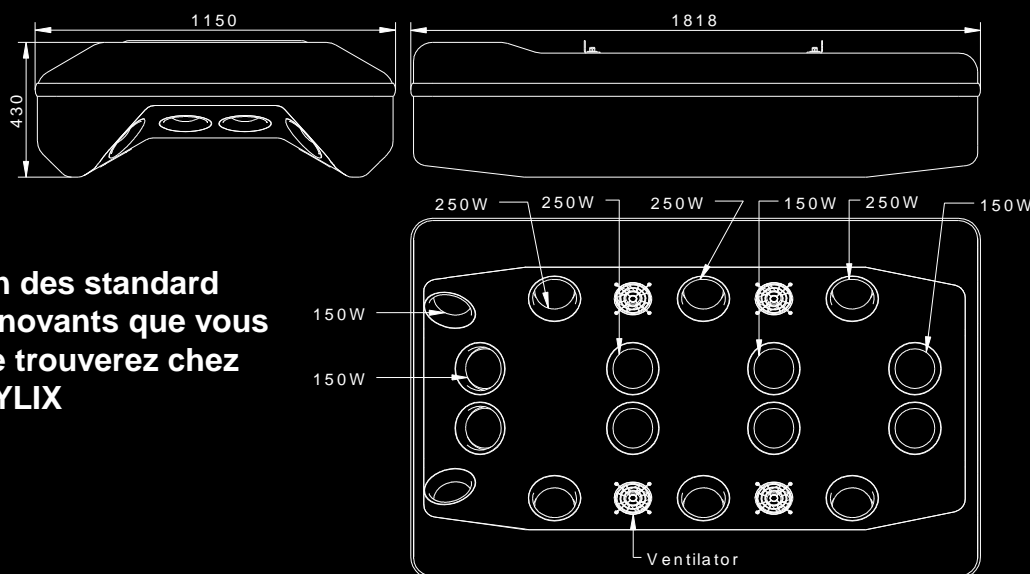

Le solarium KY16ML

Le dessin du solarium a idéalement été pensé de sorte à éviter au maximum les blessures. La disposition des lampes a été pensée de sorte à ce que la chaleur soit correctement dispersée vers les muscles adéquats.

L'utilisation du solarium KYLIX est non seulement recommandée après l'effort mais aussi après le lavage, pour la détente, lors des soins, pour l'échauffement ou la relaxation de votre cheval.

Un des standard innovants que vous ne trouverez chez KYLIX

Spécifications techniques

Alimentation	230 Volt 50 Hz 16 Amp.
Puissance	3200 Watt
Lampes	8 x 150W IR, 8 x 250W IR
Armatures	Aluminium
Ventilateurs	4 x 90m³ / heure avec, enclenchement automatique à 30°C
Couleur	Vert RAL6009 / Crème-Blanc RAL9001
Matière	Fibre de verre polyester renforcé
Dimensions	L = 182cm, B = 115cm, H = 43cm
Poids	25 kg
Fourni en standard	Cordon de raccordement avec interrupteur intégré dans la fiche. Yeux au solarium. 4 x 1 metre de chaîne. Balancez les crochets et chevilles.
Sécurité	Il vous est fortement recommandé de placer le solarium sur un circuit séparé, sur un fusible de 16A et protégé par un différentiel de 0,03A