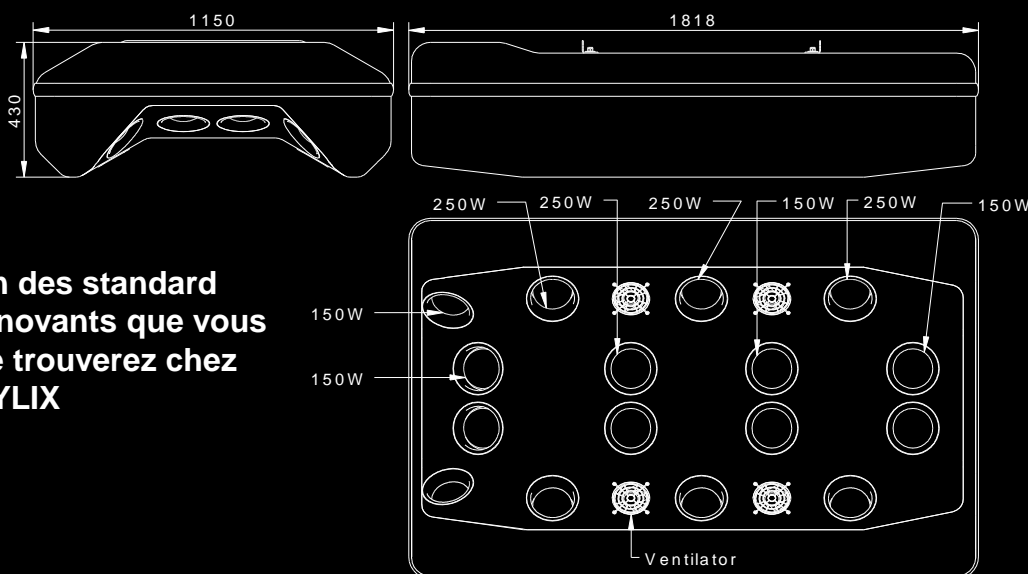

Le solarium KY16ML

Le dessin du solarium a idéalement été pensé de sorte à éviter au maximum les blessures. La disposition des lampes a été pensée de sorte à ce que la chaleur soit correctement dispersée vers les muscles adéquats.

L'utilisation du solarium KYLIX est non seulement recommandée après l'effort mais aussi après le lavage, pour la détente, lors des soins, pour l'échauffement ou la relaxation de votre cheval.

Un des standard innovants que vous ne trouverez chez KYLIX

Spécifications techniques

Alimentation	230 Volt 50 Hz 16 Amp.
Puissance	3200 Watt
Lampes	8 x 150W IR, 8 x 250W IR
Armatures	Aluminium
Ventilateurs	4 x 90m³ / heure avec, enclenchement automatique à 30°C
Couleur	Vert RAL6009 / Crème-Blanc RAL9001
Matière	Fibre de verre polyester renforcé
Dimensions	L = 182cm, B = 115cm, H = 43cm
Poids	25 kg
Fourni en standard	Cordon de raccordement avec interrupteur intégré dans la fiche. Yeux au solarium. 4 x 1 metre de chaine. Balancez les crochets et chevilles.
Sécurité	Il vous est fortement recommandé de placer le solarium sur un circuit séparé, sur un fusible de 16A et protégé par un différentiel de 0,03A