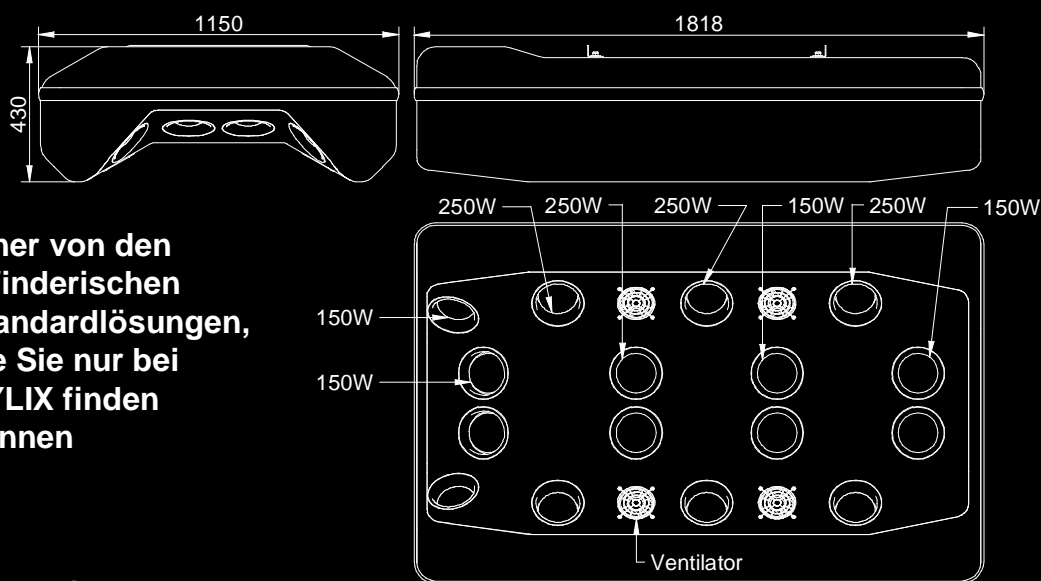

Die Ausführung des KY 16 ML:

Das gesamte Solarium besteht aus Glasfaser verstärktem Polyester und ist mit einem für temperaturbeständigem coating bis zu 90°C lackiert. Alle Seiten des Solariums sind abgerundet. Das Solarium besteht aus 2 Teilen und wird Standart mit 4 Befestigungsösen geliefert. Die 4 Standart eingebauten Ventilatoren / Föhne werden automatisch geschaltet, sobald die innen Temperatur 30°C überschreitet. Die Lampen sind versenkt eingebaut und werden in 2 Stärken (150W / 250W) geliefert und sind so plaziert, dass die Wärme der Lampen die richtigen Muskeln des Pferdes erreicht.

Einer von den erfinderischen Standardlösungen, die Sie nur bei KYLIX finden können

Technische Daten

Elektrischer Anschluß	230 Volt 50 Hz Wechselstrom 16 Amp.
Leistung	3200 Watt
Lampen	8 x 150W IR, 8 x 250W IR
Lampenfassung	Aluminium mit Porzellan Fassung
Ventilatoren / Föhne	4 x 90m³ / Uhr, automatisch geschaltet bei 30°C
Farbe	Grün RAL6009 / Creme-weiß RAL9001
Material	Glasfaser verstärkt, Polyester
Abmessung	L = 182cm, B = 115cm, H = 43cm
Gewicht	25 Kg
Im Lieferumfang	230V-50Hz Anschlußkabel mit eingebautem Schalter im Stecker, Ösen am Solarium, 4 x 1m Ketten mit Haken und Dübel
Sicherheit	Wir empfehlen das Solarium an eine gesondert gesicherte Gruppe, mit 16 Ampere Schmelzsicherheit 0,03A Sicherungsautomat, zu installieren