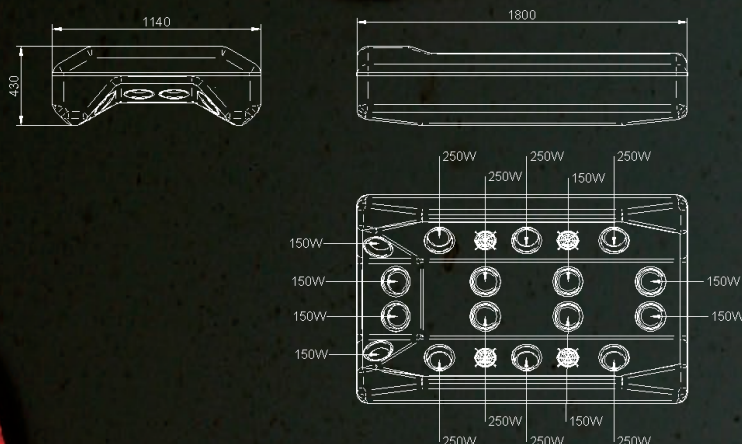

SOLARIUM KY 16 ML

Der elegant verarbeitete Body dieses Solariums wird Standart geliefert in dunkel grün. Die Reflektionsfläche wird wie alle KYLIX Solarien in creme weiß geliefert, damit die entstandene Wärme besser reflektiert wird.

- Keine scharfen Kanten
- sehr gute Wärmeverteilung
- durch isolierendes Gehäuse größerer Wärmehalt
- alle Stromführenden Teile sind hitzebeständig bis 110°C
- Aluminium Lampfassungen
- ideal für Waschplatz oder feucht / nasse Räume
- super leicht und schlagfest durch Glasfaser verstärktes Gehäuse
- automatische Ventilatoren / Föhne

Die Ausführung des KY 16 ML:

Das gesamte Solarium besteht aus Glasfaser verstärktem Polyester und ist mit einem für temperaturbeständigem coating bis zu 90°C lackiert. Alle Seiten des Solariums sind abgerundet. Das Solarium besteht aus 2 Teilen und wird Standart mit 4 Befestigungsösen geliefert. Die 4 Standart eingebauten Ventilatoren / Föhne werden automatisch geschaltet, sobald die innen Temperatur 30°C überschreitet. Die Lampen sind versenkt eingebaut und werden in 2 Stärken (150W / 250W) geliefert und sind so plziert, dass die Wärme der Lampen die richtigen Muskeln des Pferdes erreicht.

Technische Daten

Elektrischer Anschluß	230 Volt 50 Hz Wechselstrom 16 Amp.
Leistung	3200 Watt
Lampen	8 x 150W IR, 8 x 250W IR
Lampenfassung	Aluminium mit Porzellan Fassung
Ventilatoren / Föhne	4 x 90m ³ / Uhr, automatisch geschaltet bei 30°C
Farbe	Grün RAL6009 / Creme-weiß RAL9001
Material	Glasfaser verstärkt, Polyester
Abmessung	L = 182cm, B = 115cm, H = 43cm
Gewicht	25 Kg
Im Lieferumfang	230V-50Hz Anschlußkabel mit eingebautem Schalter im Stecker, Ösen am Solarium, 4 x 1m Ketten mit Haken und Dübel
Sicherheit	Wir empfehlen das Solarium an eine gesondert gesicherte Gruppe, mit 16 Ampere Schmelzsicherheit 0,03A Sicherungsautomat, zu installieren