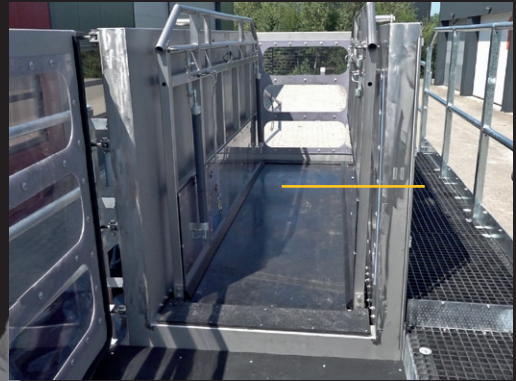

Eerste MOBIELE AQUATRAINER

INNOVATION - QUALITY - SERVICE

MOBIELE AQUATRAINER

MOBIELE AQUATRAINER

Eerste MOBILE AQUATRAINER

Kylix levert de aquatrainer ook als een rijdende unit. De aquatrainer wordt hiervoor opgebouwd op een rijdend chassis, op een zogenaamde trekker-oplegger combinatie. Dit is een geheel zelf supportende unit: aquatrainer, loopbandtrainer, aggregaat, 3.500 liter water in de watertanks, filter-unit en evt. massage-sproeiers. Dit alles opgebouwd op de trekker-oplegger combinatie. Oplegger-afmetingen rijdend: 7,5m x 2,2m met een hoogte van 3,2m. Oplegger uitgestald: 14,5m x 2,2m. Deze mobiele combinatie wordt, evenals de overige Kylix-producten, geheel in overleg met de klant samengesteld.

Technische specificaties Aquatrainer

Afmetingen	L x B x H = 3,6 x 2,2 x 2,0 meter
Aandrijving	direct aangedreven
Voedingsspanning	400 Volt – 50 Hz
Conservering	volledig RVS
Bevestigingsmateriaal	Volgens DIN / ISO norm, minimaal klasse A2 RVS
Loopband	Super grip rubber band
Hoefslagbreedte	ca 80 cm
Hoefslaglengte	ca 300 cm
Loopplank	voor en achter
Zijwanden	dichte zijwanden waarvan 1 zijde doorzichtig
Veiligheidsmiddelen	IR lichtsluis, noodstop, veiligheidsdeuren Water kan middels handmatig te bedienen klep afgelaten worden Veiligheids-stangen met losbreekkoppeling handmatig
Start / stop	
Waterhoogte	0 tot 125 cm, middels handmatig te bedienen pompen
Conform	CE normering
Helling-hoek	0 tot 10 graden (17%)
Optie snelheid	0 – 20 km/h, variabel
Sproeiers	optioneel 8 verstelbare sproeiers
Besturing	optioneel programmeerbare besturing