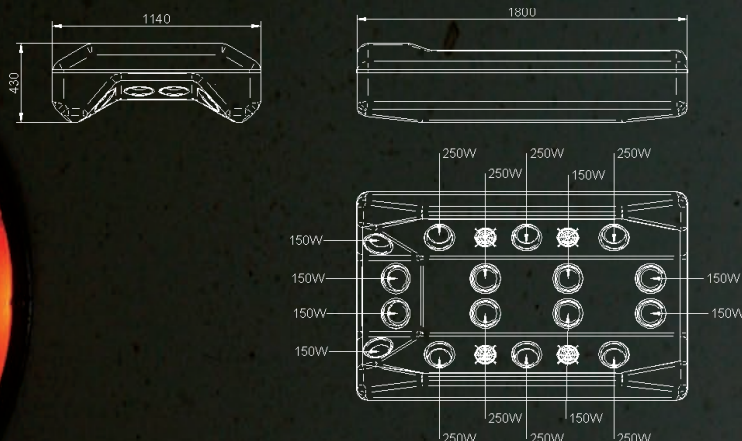

SOLARIUM KY 16 ML

De voorkant is voorzien van een uitsnede zodat het paard zich vrij kan bewegen onder het solarium. Het complete solarium is voorzien van afrondingen waardoor kans op letsel van het paard geminimaliseerd wordt. De lampen zijn in het solarium ingebouwd en dusdanig geplaatst dat het paard de warmte op de juiste spiergroepen ontvangt.

De opgewekte infrarood warmte zorgt er tevens voor dat uw paard sneller droog is na de arbeid en na het afspoelen. Zo heeft het minder kans op kouvatten en krijgt het paard een mooie haarglans.

Waarom een solarium:

Met het KYLIX solarium bent u er van verzekerd dat uw paard snel herstelt na een zware inspanning. De opgewekte infrarood warmte zorgt voor een betere doorbloeding waardoor de bloedsuikers sneller door de spieren worden opgenomen.

Ook de afvalstoffen huishouding in de spieren verbeterd evenredig. Dit zorgt ervoor dat uw paard zich sneller herstelt na zware inspanning. De opgewekte infrarood warmte zorgt er tevens voor dat uw paard sneller droog is na de arbeid en na het afspoelen. Zo heeft het minder kans op kouvatten en krijgt het een mooie haarglans. Anderzijds zal een 'warming-up' onder het solarium betere resultaten bij de training geven. Al met al kunnen we stellen dat een IR solarium daadwerkelijk een verbetering van de prestaties en conditie van uw paard geeft.

De uitvoering KY 16 ML

Het gehele solarium is uitgevoerd in glasvezelversterkte polyester en is voorzien van een hoge temperatuur bestendige coating tot 90°C. Alle zijden van het solarium zijn afgerond. Het solarium bestaat uit twee delen en is standaard voorzien van ophangogen. De 4 standaard ingebouwde ventilatoren worden automatisch geschakeld wanneer de binnen temperatuur de 30°C overschrijdt. De lampen zijn ingebouwd en uitgevoerd in twee verschillende sterktes en dusdanig geplaatst dat de overgebrachte warmte de juiste spiergroepen van het paard.

Technische specificaties

Elektrische aansluiting
Vermogen
Lampen
Armaturen
Ventilatoren

Kleur
Materiaal
Afmeting
Gewicht
Standaard meegeleverd

Beveiliging

230 Volt 50 Hz wisselstroom 14Amp.
3200 Watt

8 x 150W IR, 8 x 250W IR
Aluminium met porseleinen fittingen
4 x 90m³ / uur automatisch
geschakeld bij 30°C

Groen RAL 6009 / Creme-wit RAL 9001
Glasvezel versterkte polyester
L=180cm B=114cm D=43cm
25 Kg

230V-50Hz aansluitsnoer met inge
bouwde schakelaar in stekker ogen aan
het solarium, 4x1mtr ketting,
schommelhaken en pluggen

Door ons wordt aanbevolen om een
apart afgezekerde groep te installeren
met een 16 ampère smeltveiligheid met
0.03A aardlekautomaat